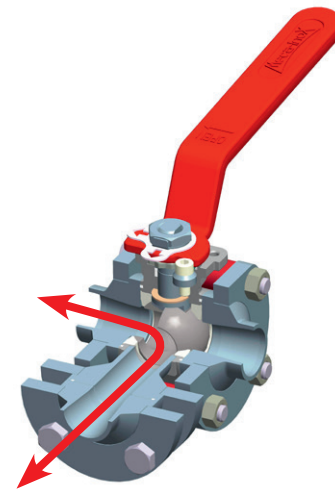

PS4

ROBINET 3 VOIES

3-WAY BALL VALVE

Version 3 voies / Entrée Horizontale
Passage intégral et réduit

3-way version / Horizontal inlet
Full bore & reduced bore

3VLH

Passage en L
Distribution du fluide

3VLH

L port
Diverting flow

3VTH

Passage en T
Distribution du fluide ou mélange

3VTH

T port
Diverting flow or mixing