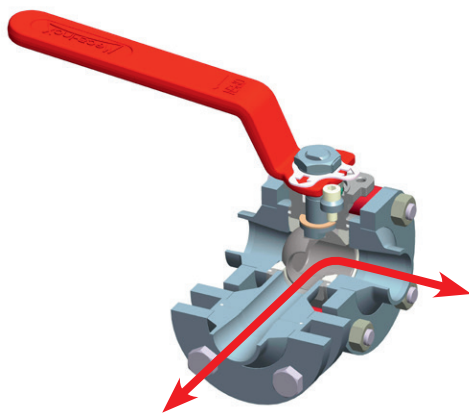

PS4

ROBINET 3 VOIES

3-WAY BALL VALVE

Version 3 voies / Entrée Horizontale
Passage intégral et réduit

3-way version / Horizontal inlet
Full bore & reduced bore

3VLH

Passage en L
Distribution du fluide

3VLH

L port
Diverting flow

3VTH

Passage en T
Distribution du fluide ou mélange

3VTH

T port
Diverting flow or mixing